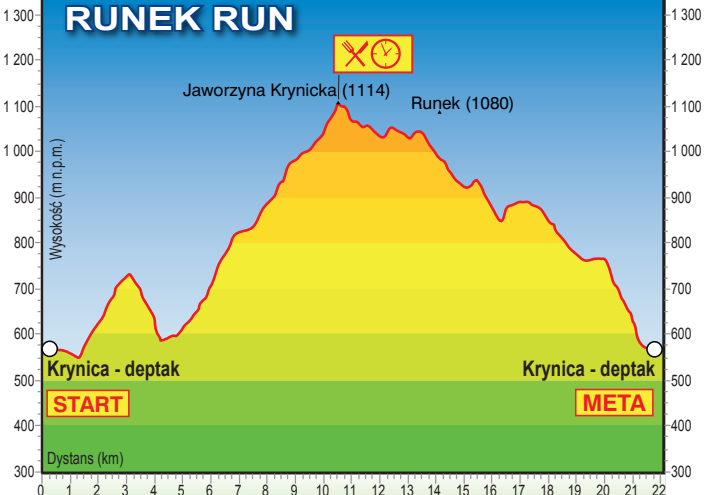

RUNEK RUN

szlak czerwony PTTK